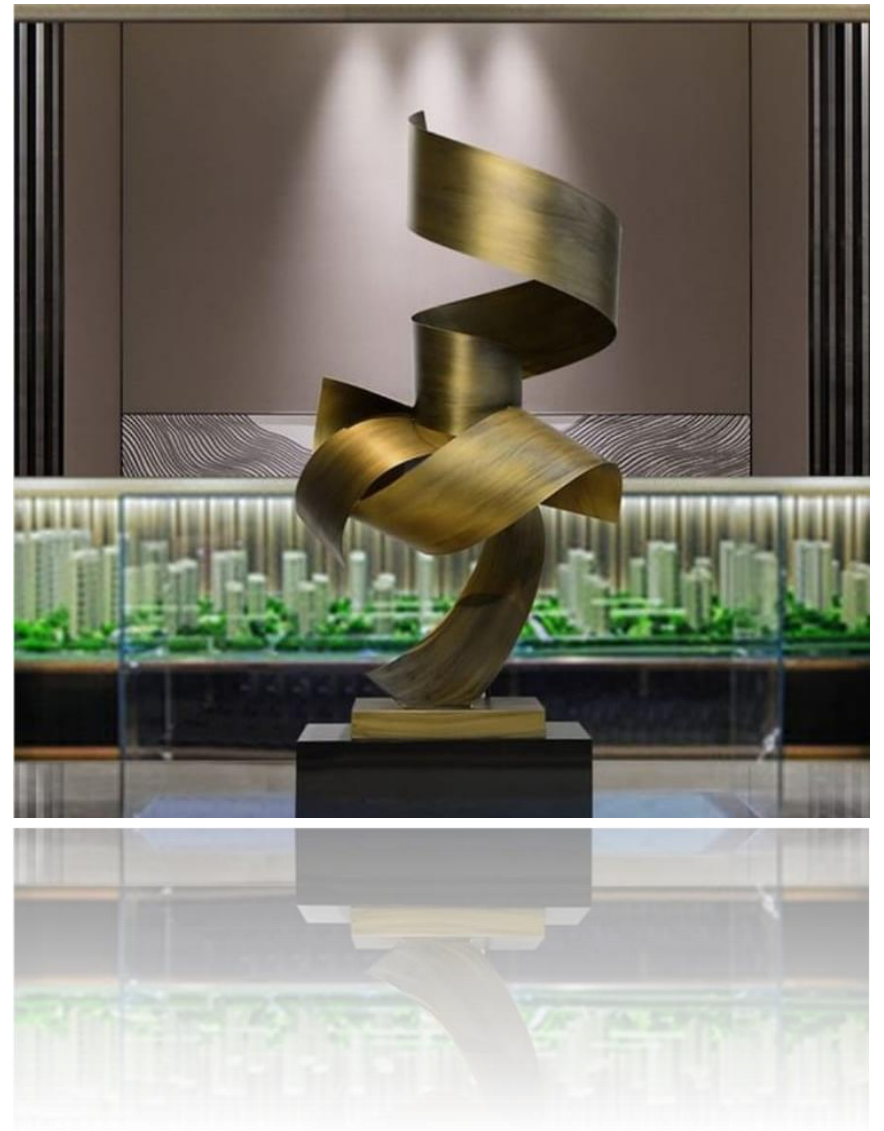

Number: AA180306T  
Material: Metal  
Size: 500\*400\*1850mm

Item: SG-DC-IS-VIN-INS

Item: SG-DC-IS-VIN-INS

Item: SG-DC-IS-VIN-INS

Item: SG-DC-IS-VIN-INS

Item: SG-DC-IS-VIN-INS

Item: SG-DC-IS-VIN-INS

Item: SG-DC-IS-VIN-INS